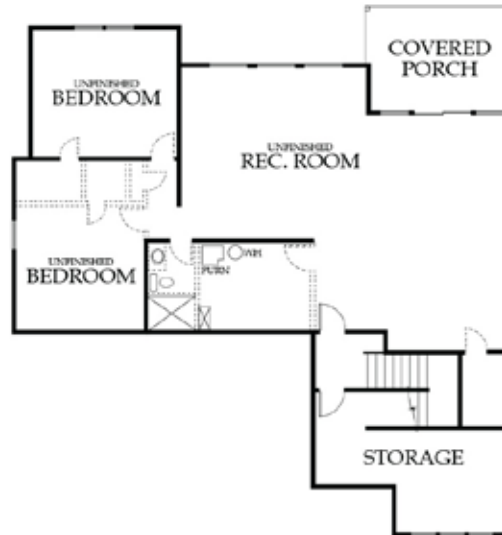

THE LATITUDE II

BEDROOMS: 4 • BATHROOMS: 3.5
PLAN TYPE: 2 STORY • SQFT: 3095

MAIN LEVEL

UPPER LEVEL

FISH CREEK HOMES

THE LATITUDE II

BEDROOMS: 4 • BATHROOMS: 3.5
PLAN TYPE: 2 STORY • SQFT: 3095

LOWER LEVEL